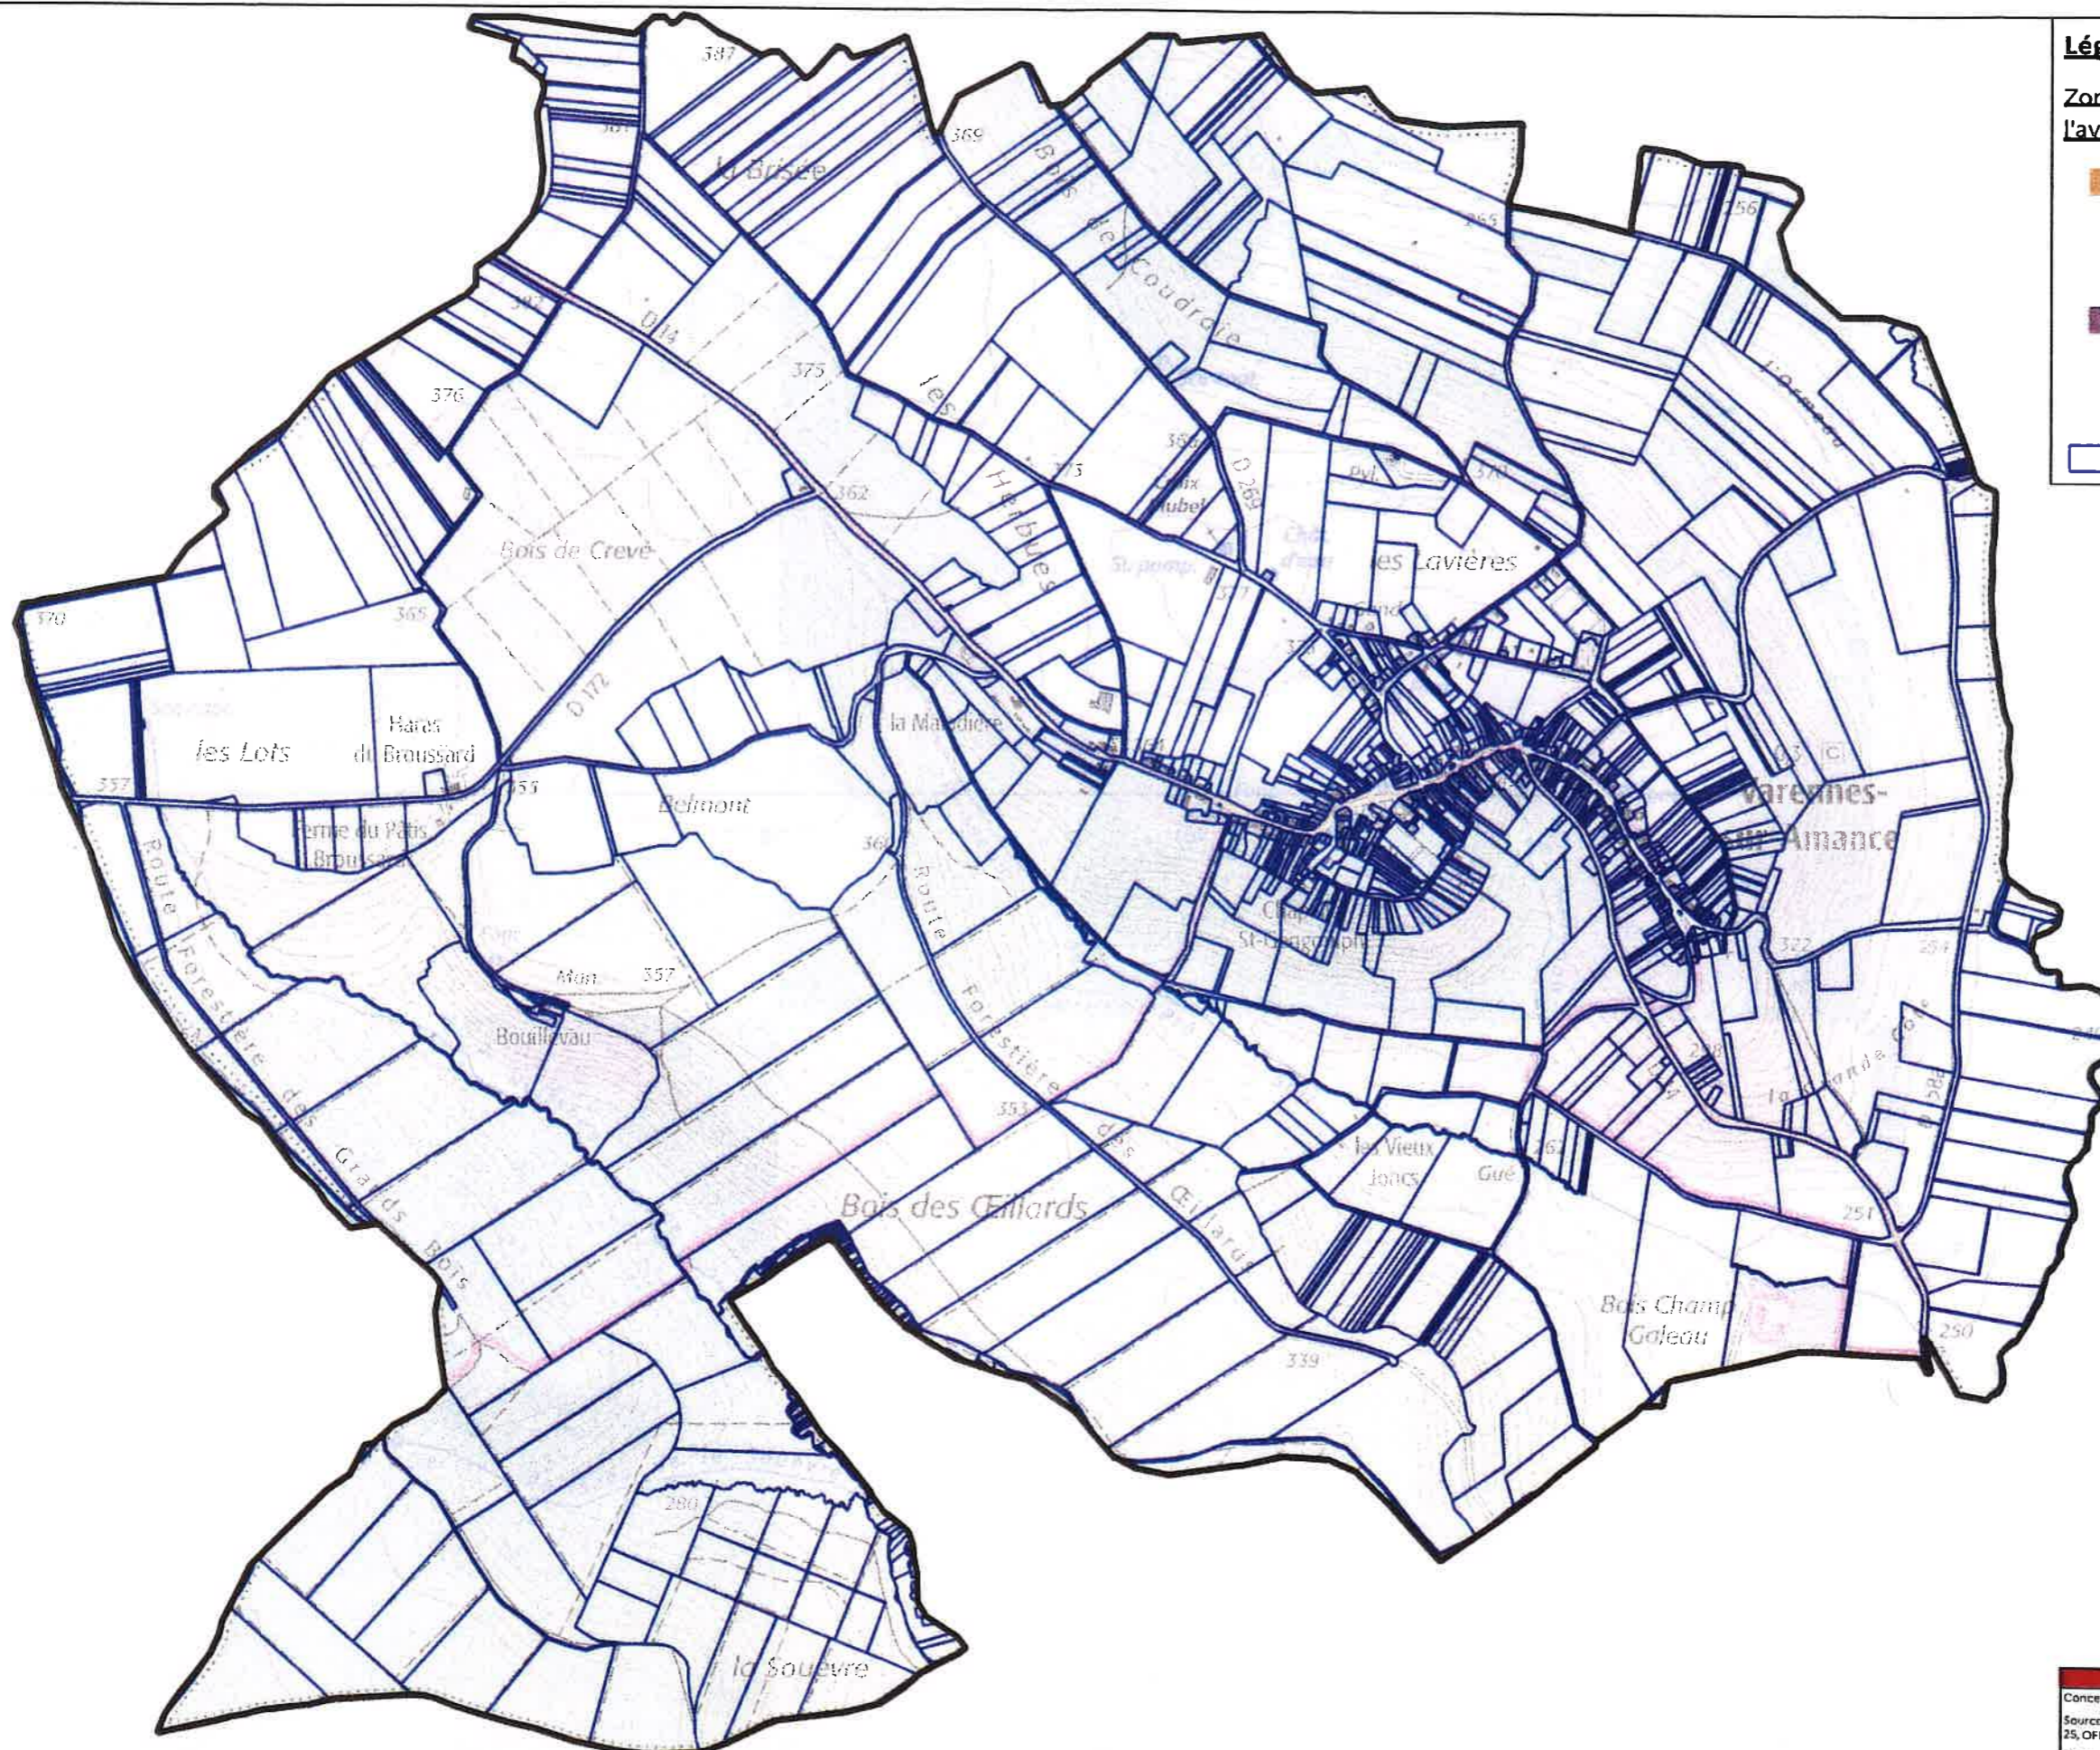

Zone d'accélération Enr nécessitant au préalable l'avis du gestionnaire - Commune : Varennes-sur-Amance

Légende

Zonages nécessitant l'avis du gestionnaire

- Zonages nécessitant au préalable l'avis du gestionnaire (aires protégées SNAP30)
- Zonages nécessitant au préalable l'avis du gestionnaire (aires de protection forte)
- Parcelle