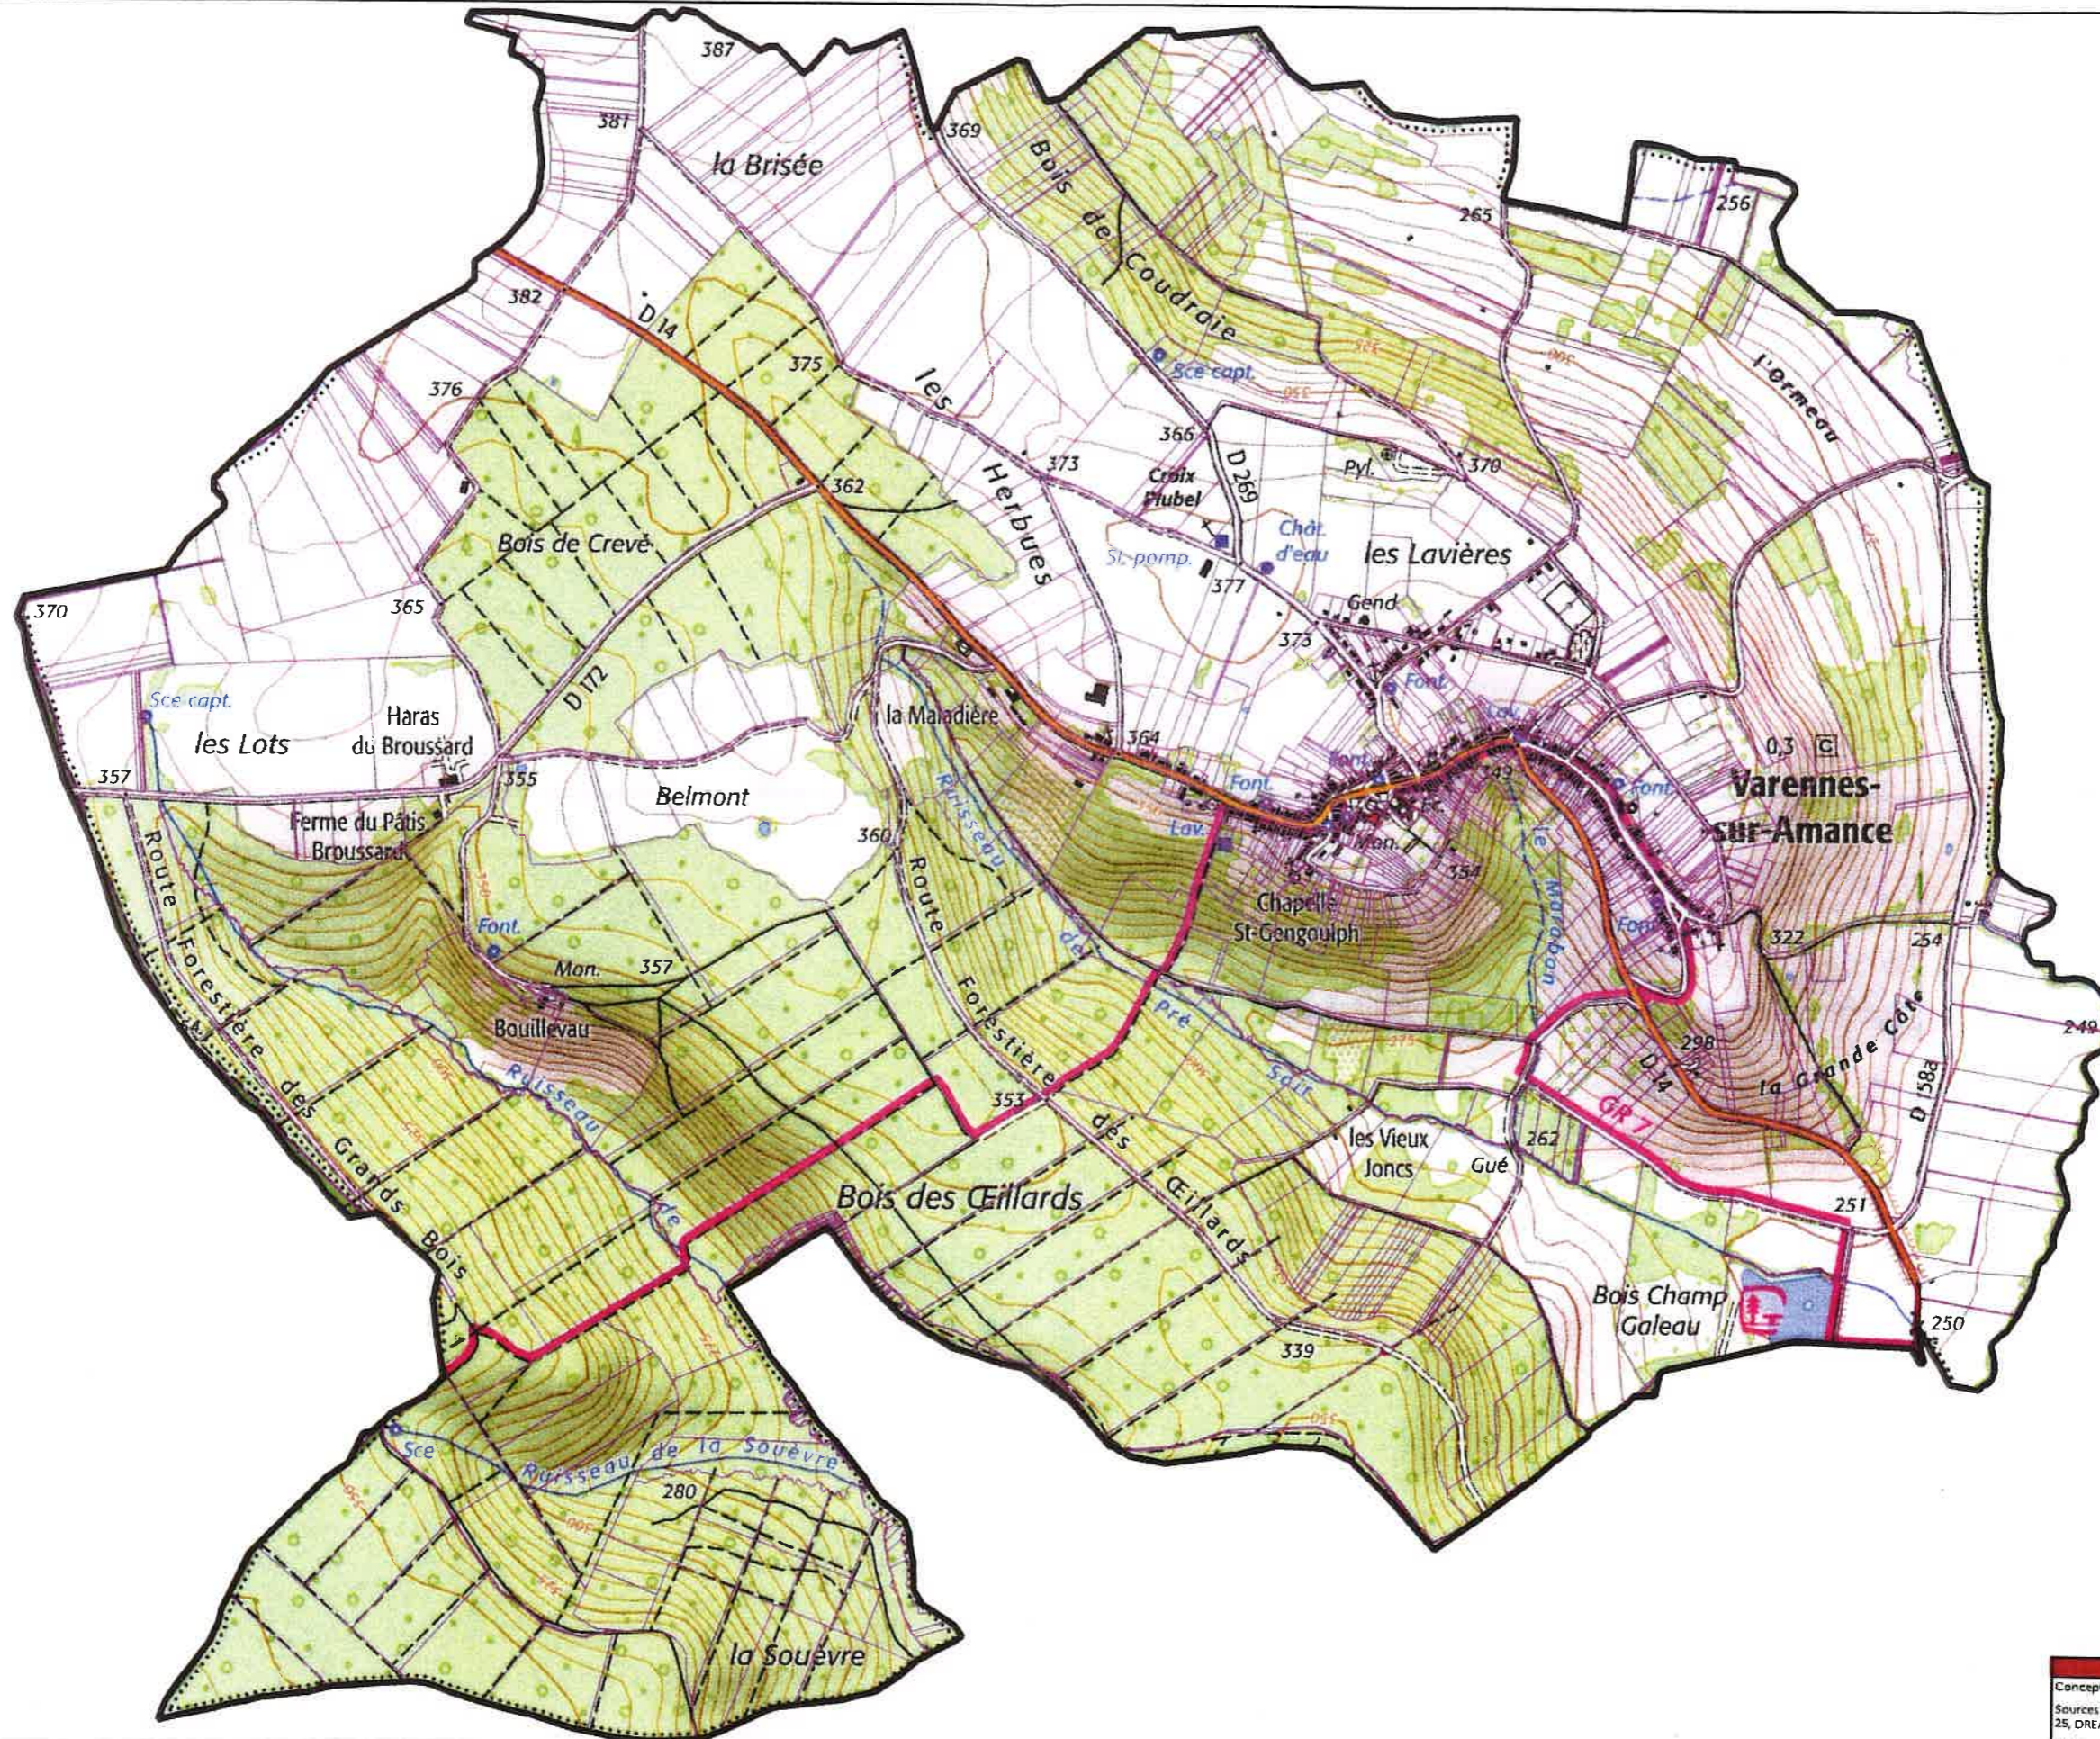

- Directive "habitats"
- Directive "oiseaux"

Enjeux biodiversité

- ZNIEFF de type I
- ZNIEFF de type II
- Arrêté de protection de biotope
- Réserves naturelles régionales
- Réserves naturelles nationales

Enjeux forestiers

- Espaces forestiers
- Parcelle

Zone d'accélération Enr nécessitant au préalable l'avis du gestionnaire - Commune : Varennes-sur-Amance

Légende

Zonages nécessitant l'avis du gestionnaire

- Zonages nécessitant au préalable l'avis du gestionnaire (aires protégées SNAP30)
- Zonages nécessitant au préalable l'avis du gestionnaire (aires de protection forte)
- Parcelle

Continuité écologique des cours d'eau classé en liste 1 - Commune : Varennes-sur-Amance

Légende

- Segment de classement en liste 1 de continuité écologique
- Parcelle